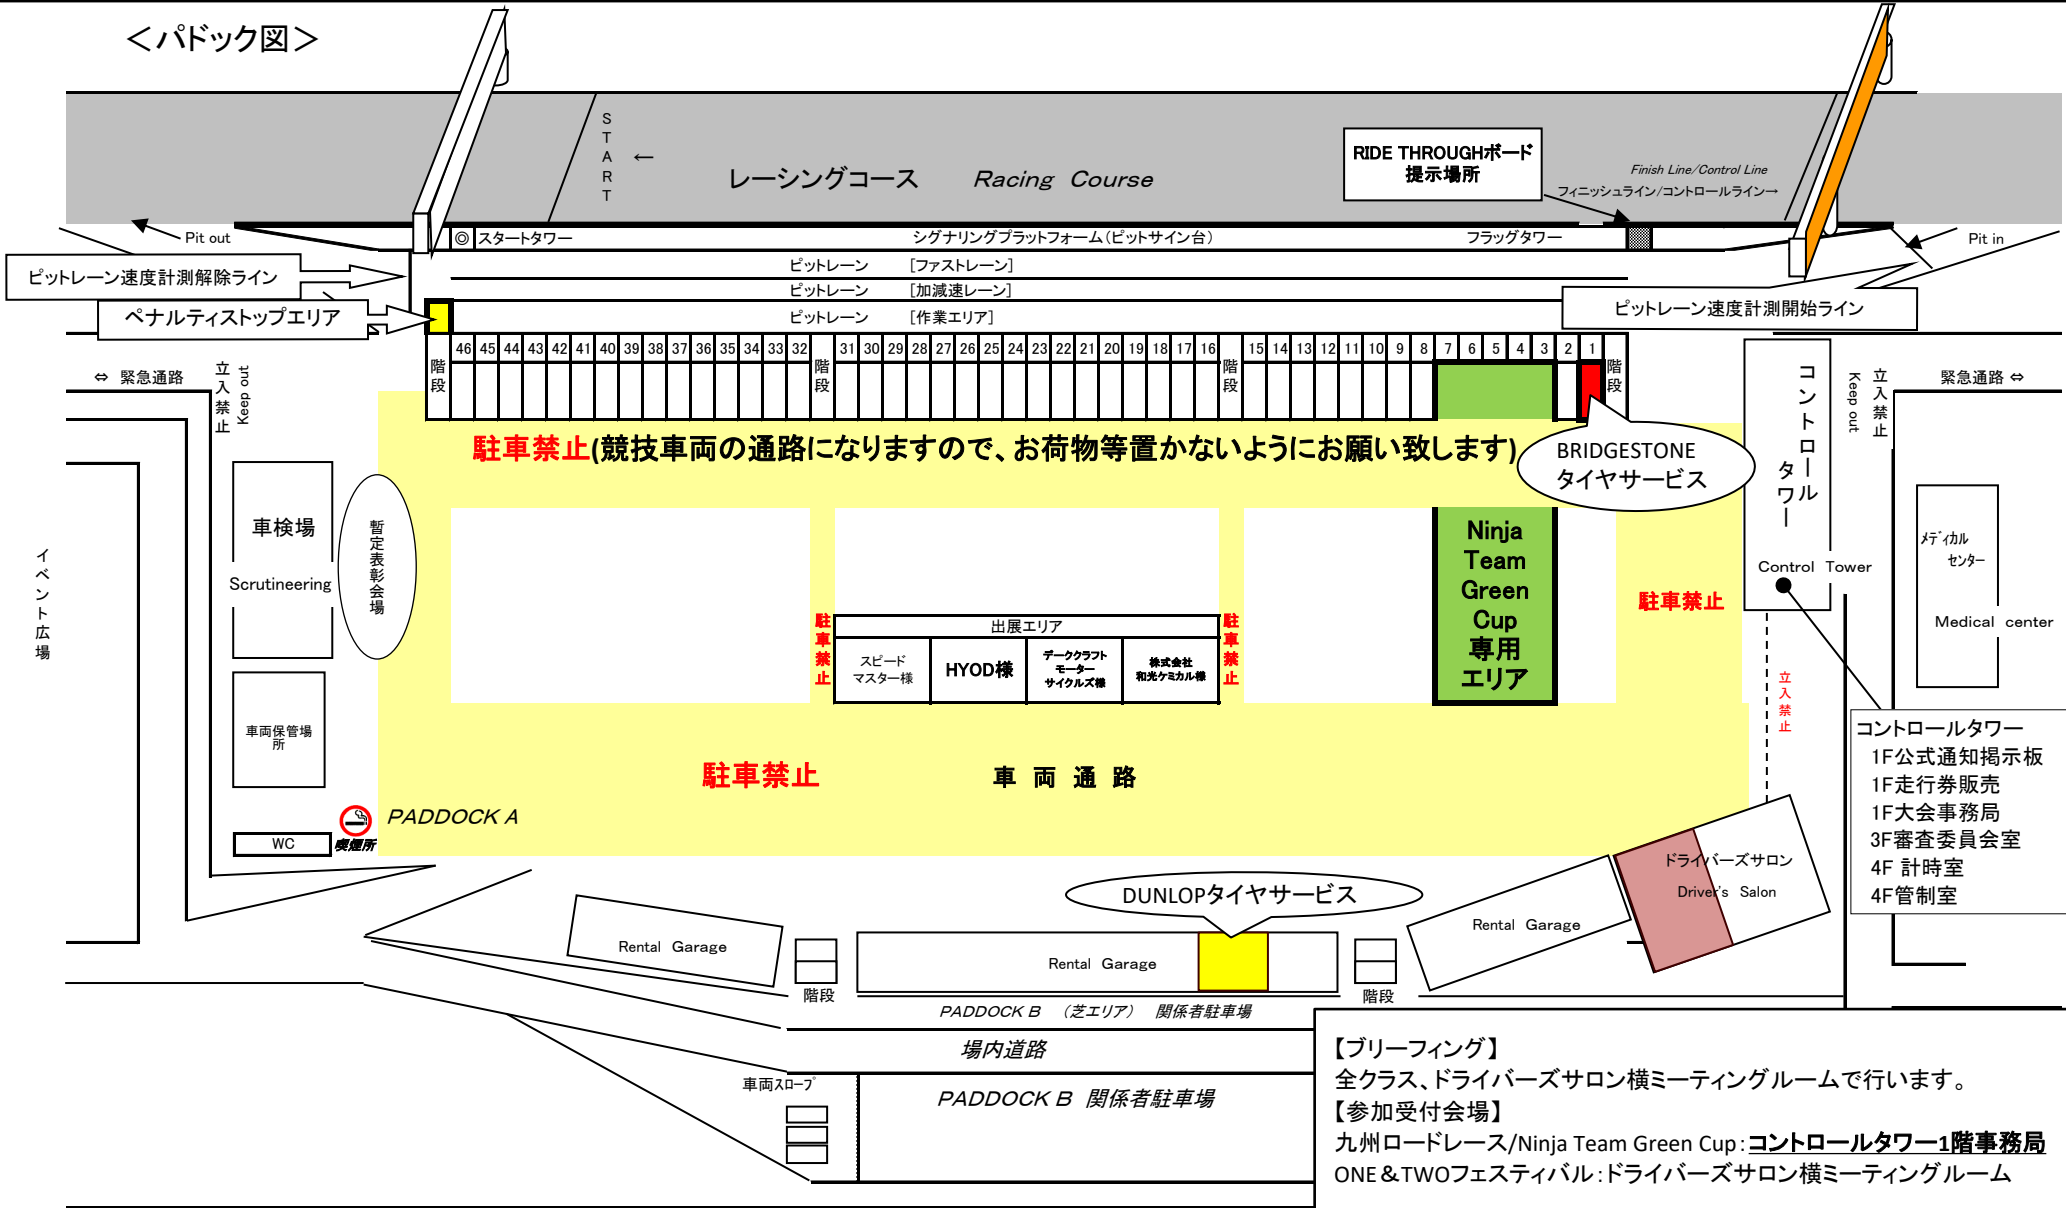

<パドック図>

【ブリーフィング】
 全クラス、ドライバーズサロン横ミーティングルームで行います。
 【参加受付会場】
 九州ロードレース/Ninja Team Green Cup: **コントロールタワー1階事務局**
 ONE & TWO フェスティバル: **ドライバーズサロン横ミーティングルーム**