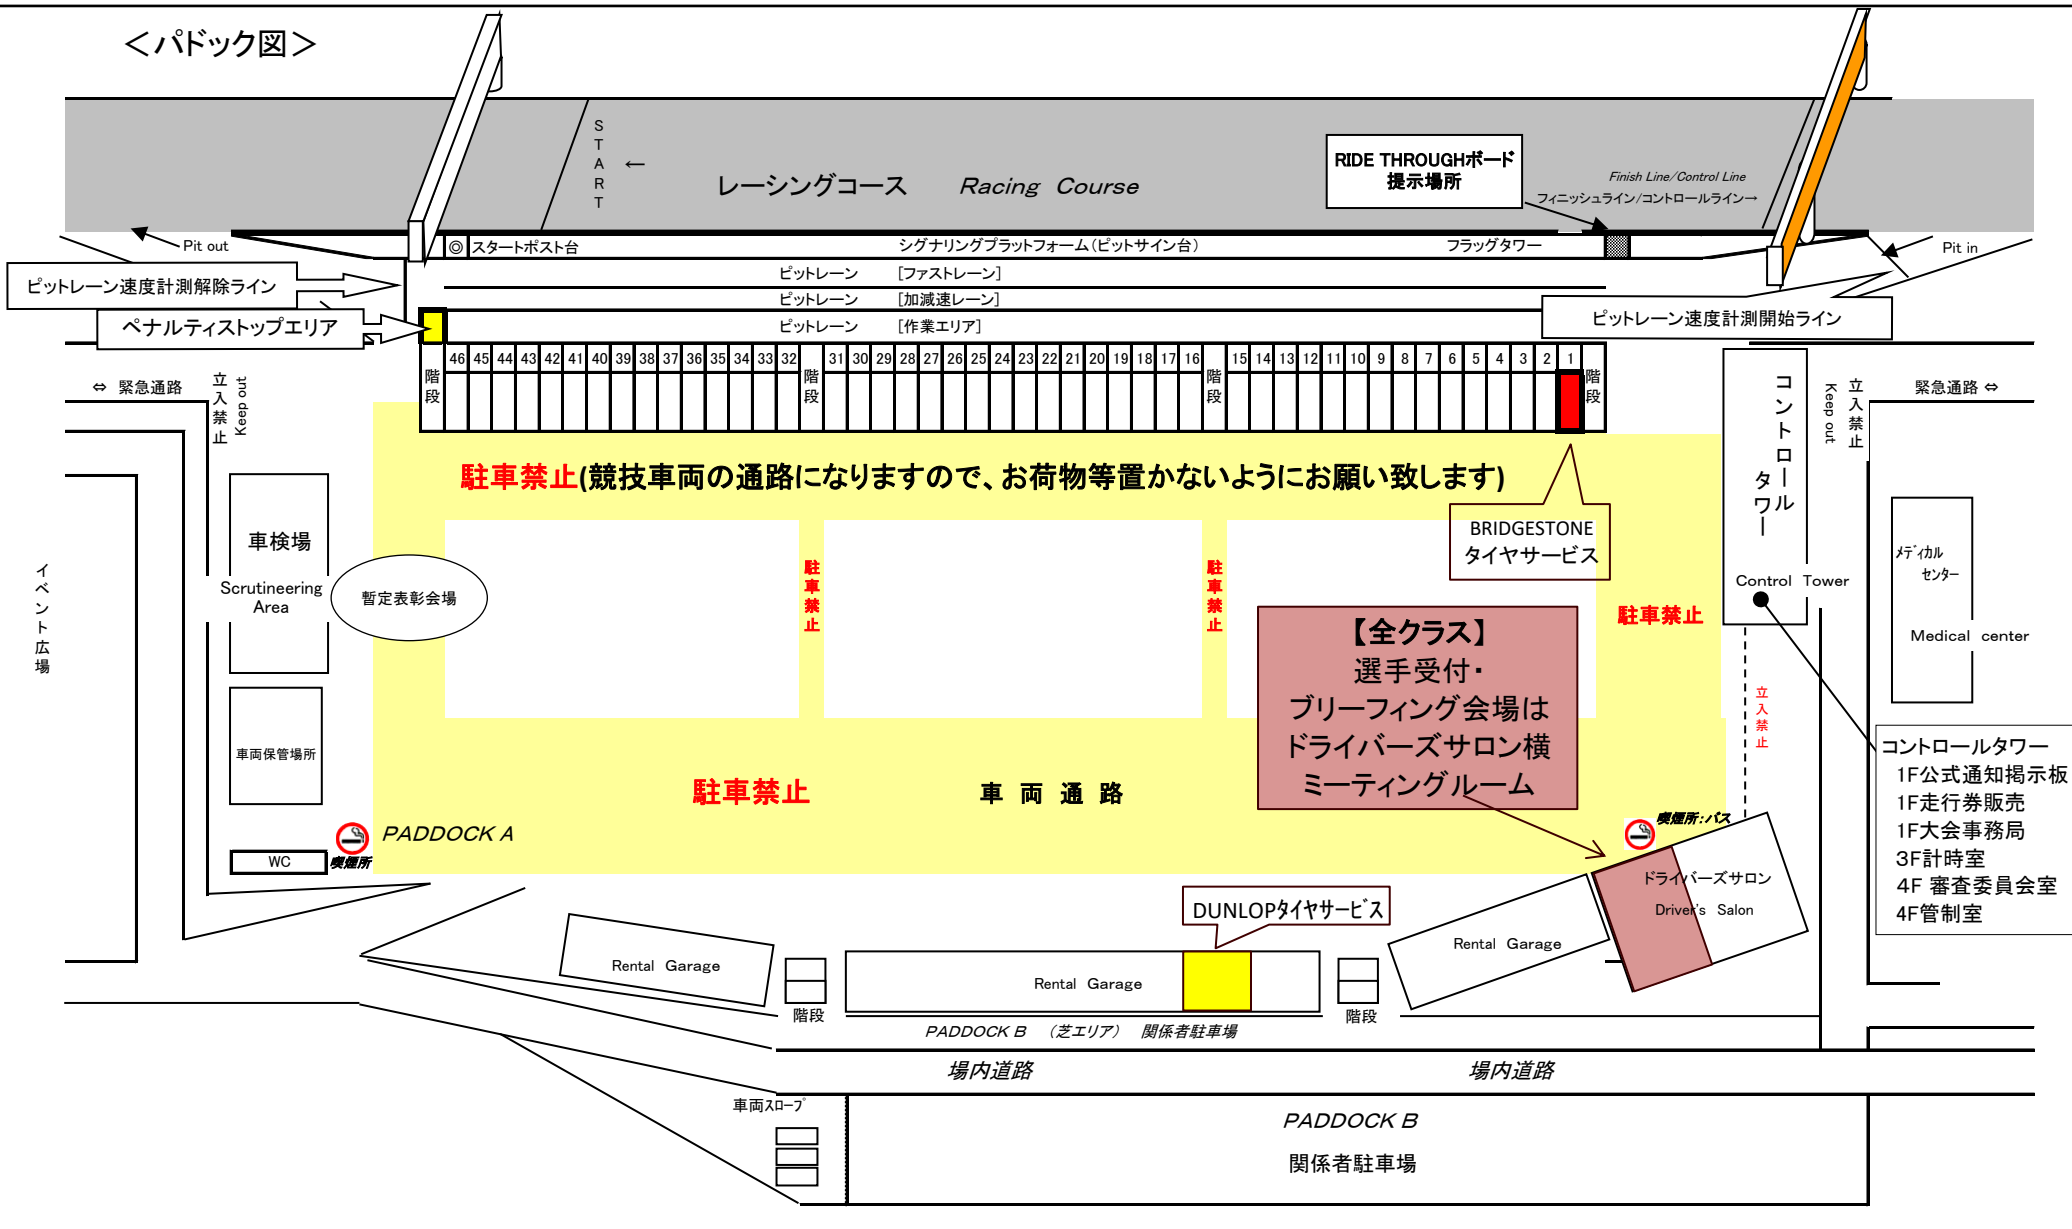

<パドック図>

駐車禁止(競技車両の通路になりますので、お荷物等置かないようにお願い致します)

BRIDGESTONE
タイヤサービス

【全クラス】
選手受付・
ブリーフィング会場は
ドライバーズサロン横
ミーティングルーム

駐車禁止

駐車禁止

車両通路

- コントロールタワー
- 1F公式通知掲示板
 - 1F走行券販売
 - 1F大会事務局
 - 3F計時室
 - 4F 審査委員会室
 - 4F管制室

DUNLOPタイヤサービス

ドライバーズサロン
Driver's Salon

PADDOCK B (芝エリア) 関係者駐車場

場内道路

場内道路

PADDOCK B

関係者駐車場

PADDOCK A

WC 喫煙所

車検場

Scrutineering Area

暫定表彰会場

車両保管場所

イベント広場

緊急通路

立入禁止

Keep out

緊急通路

立入禁止

Keep out

コントロールタワー

Control Tower

立入禁止

メディカルセンター